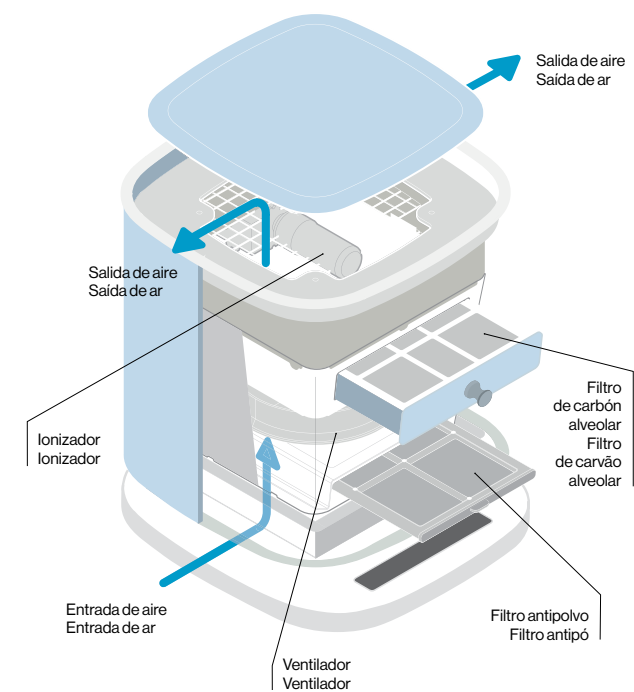

Falmec
Fábrica de Aire Puro

Falmec, una empresa que cuida el aire que respiramos. / Falmec, sempre cuidadosa com o ar que respiramos.

Bellaria
Pure Design

Solemos olvidar la importancia que tiene la calidad del aire en los espacios que habitamos a diario. Además, el ambiente cargado en interiores es un problema constante en casa, en oficinas y demás espacios cerrados. Gracias a su experiencia consolidada con el sistema patentado E.ion®, Falmec ha creado una solución innovadora para el tratamiento del aire en todos los ambientes domésticos: Bellaria, única por su eficacia, por su silencio y por su diseño.

Nos nossos espaços de vida quotidiana, a importância da qualidade do ar é muitas vezes negligenciada. Contudo, a poluição interior é um problema crescente em casa, no escritório e outros espaços interiores. Com a experiência adquirida com o sistema patenteado E.ion®, a Falmec desenvolveu uma solução inovadora para purificar o ar em qualquer ambiente doméstico: Bellaria, única no seu desempenho bem-sucedido,

Falmec
Fábrica de Aire Puro

Falmec
Fábrica de Aire Puro

Bellaria cambia la atmósfera de tu casa, en todos los sentidos. / Bellaria altera a atmosfera de sua casa, em todos os sentidos.

Gracias al sistema de ionización activa, Bellaria actúa con eficacia sobre olores y sustancias nocivas presentes en los ambientes domésticos: bacterias, virus, mohos, ácaros y otros microorganismos. Contribuye a recrear el equilibrio iónico característico de los ambientes naturales libres de contaminación, mejorando así el bienestar físico y psíquico de los ocupantes de los espacios. Todo esto en absoluto silencio, en cualquier ambiente.